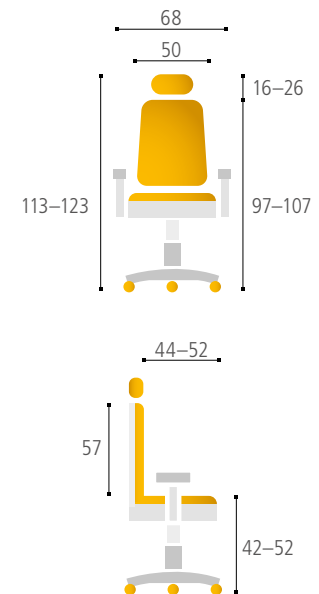

Moderný design, precízne spracovanie a priaznivá cena. To sú hlavné prednosti kancelárskej stoličky CANTO.

1. 1 Certifikát zo štátnej skúšobne o zhode s ČSN EN 1335 - 1 : 2020 a ČSN EN 1335 - 2 : 2020
2. 2 Stabilita a ergonómia je zabezpečená synchronným mechanizmom, ktorým súčasne meníte náklon operáka aj sedáka
3. 3 Sedák aj operák môžete zafixovať v troch polohách
4. 4 Výšku a hĺbku sedáka si môžete prispôsobiť svojej postave priamo na mieru a tým si zabezpečiť správne podopretie nôh
5. 5 Studená pena vo vnútri sedáka zaručuje jeho vysokú životnosť a zachovanie tvaru
6. 6 Operák je potiahnutý samonosnou sieťovinou, ktorá zabezpečuje celodenné vetranie chrbta
7. 7 Ergonomická, výškovo nastaviteľná bedrová opierka podporuje zdravý spôsob sedenia

1. 8 Nastavením sily protiváhy podľa svojej hmotnosti zabezpečíte operák proti spätnému nárazu
2. 9 Pre väčšie pohodlie si môžete prispôsobiť výšku a uhol hlavovej opierky
3. 10 Podľa potreby si nastavíte výšku podrúčok
4. 11 Kolieska so zmäkčeným povrchom umožňujú použitie na tvrdej podlahe aj koberci
5. 12 Nosnosť stoličky je 120 kg
6. 13 3 roky záruka
7. 14 Látky: čierna (len sedák), mesh čierna, sivá, modrá (operák)
8. 15 Balenie: 72 × 28,6 × 66, hmotnosť 15,8 kg